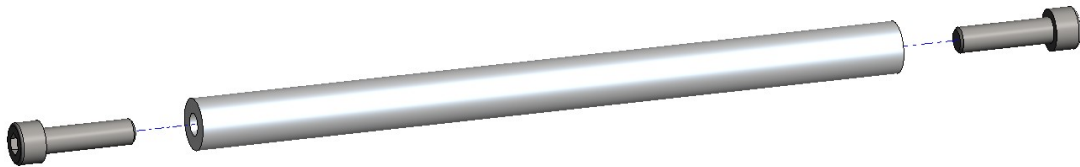

Anbauanleitung: Verbindungsstange Warn Midrange Seilwinden

AL: 2288-00

Best.Nr.: 1-T982790

Stückliste

1x 1-T98279 Verbindungsstange

Schraubensatz

2x Zylinderschraube M8 x 30